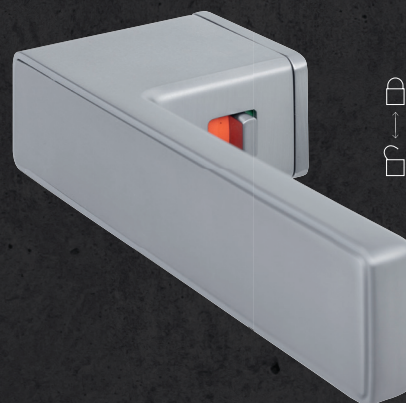

minimo Q

Silbergrau