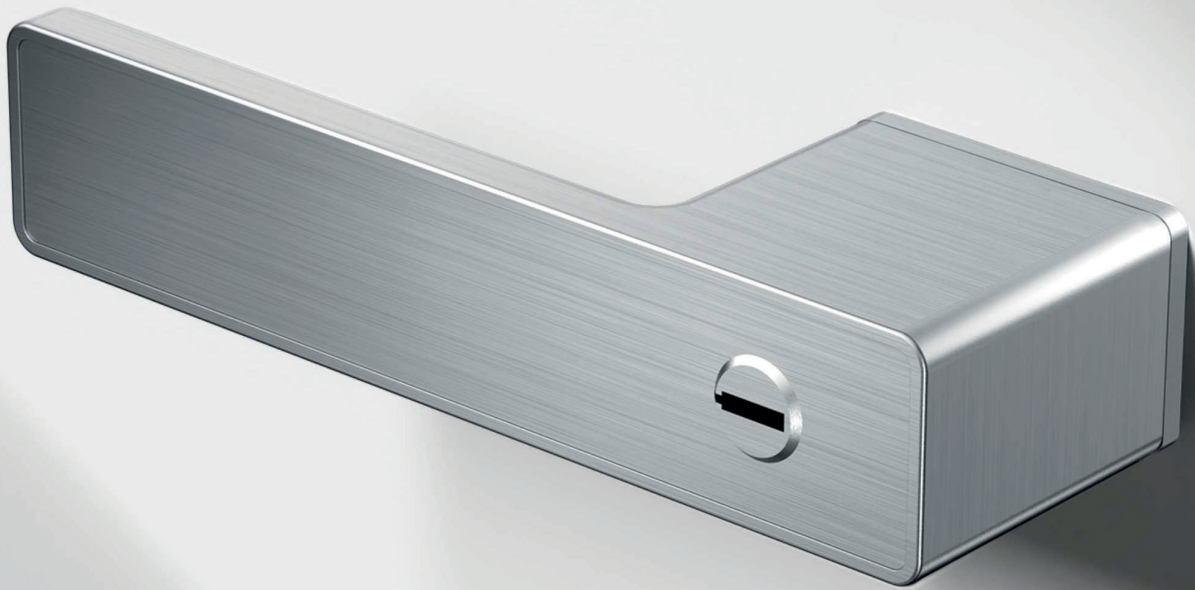

minimo

kann einfach mehr!