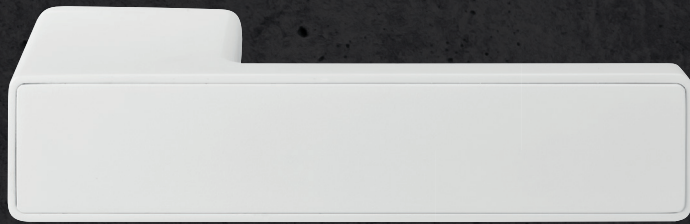

minimo

minimo Q

Weiß matt

GRIFFFORM