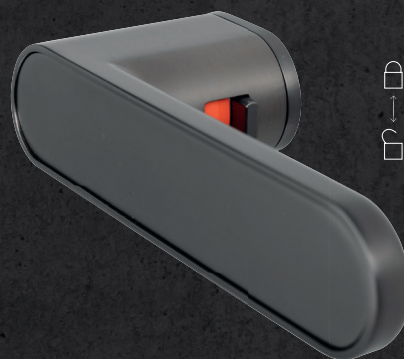

minimo R

Umbragrau