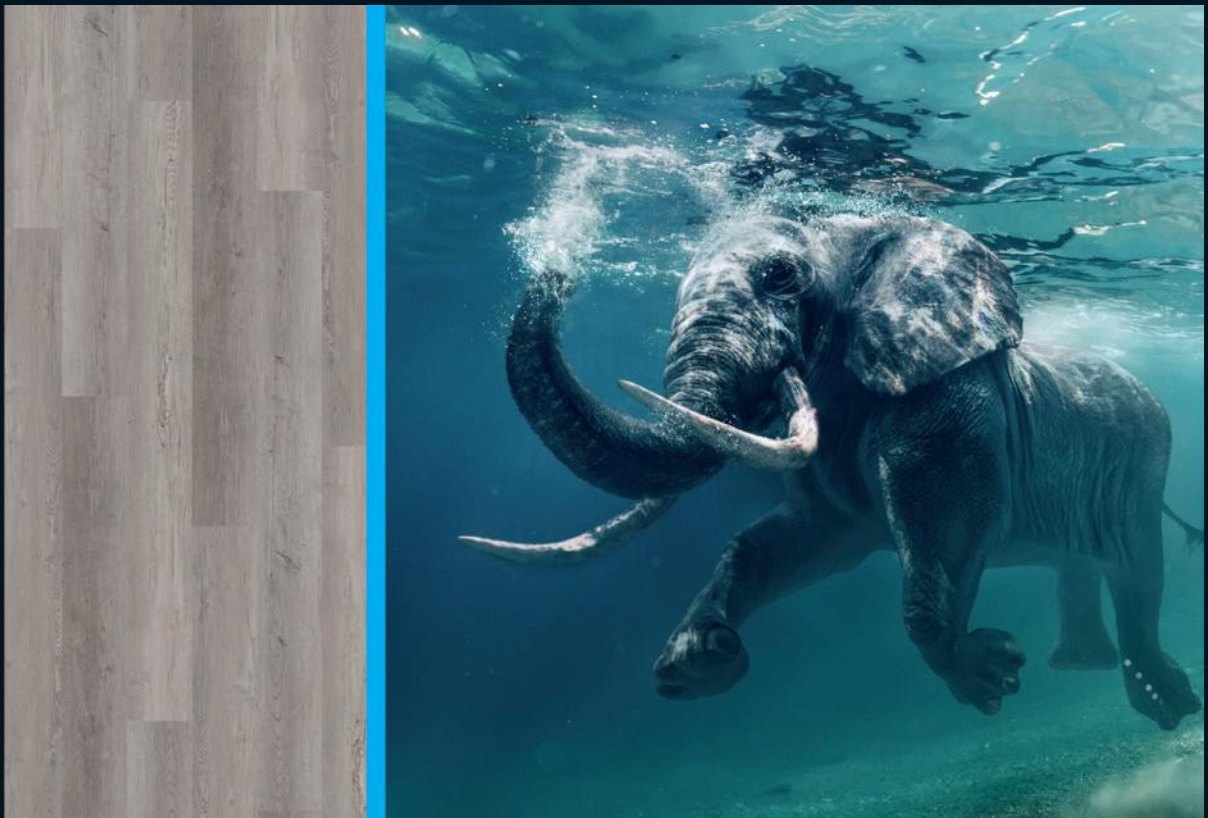

Grano
rande

Designböden Fante 3055

Fantastische Designböden
zum Kleben und Klicken

Preisliste Designboden Fante 3055

Design-Vinylboden Holz-/Steinoptik	inkl.MwSt. empf. VK €/m²
KF (Dryback-Sheet) 0,30 / 2,0 mm	25,90 €
KF (Dryback-Sheet) 0,55 / 2,5 mm	35,90 €
Rigid (ohne Trittschalld.) 0,30 / 4,0 mm	37,90 €
Rigid (ohne Trittschalld.) 0,55 / 5,0 mm	47,90 €
HDF (inkl. Kork-Trittschalld.) *Auslauf* 0,30 / 8,5 mm	56,50 €
HDF (inkl. Kork-Tirttschalld.) *Auslauf* 0,55 / 10,0 mm	64,90 €
Unterlage	7,99 €
VIO Hochleistungs-Unterlage Rigid	
Sockelleiste	5,95 €/m
Dekore lt. Kollektion 15 x 60 x 2200 mm	