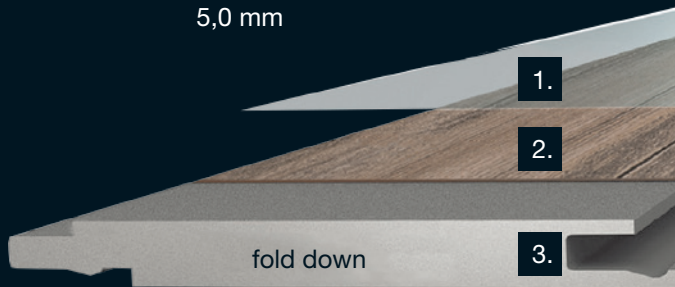

Grano
rande

Designböden Fante 3055

Fantastische Designböden
zum Kleben und Klicken

Unsere Designböden bekommen Sie in folgenden Verlegevarianten

Dielenaufbau KF

Dielenstärke: 2,0 mm
2,5 mm

zum Kleben

1. Oberfläche: 0,30 / 0,55 mm transparente Overlay-Nutzschicht
2. 1,70 / 1,95 mm Trägerplatte Massiv-Vinyl

Dielenaufbau Rigid

Dielenstärken: 4,0 mm
5,0 mm

zum Klicken

1. Oberfläche: 0,30 / 0,55 mm transparente, strukturierte Overlay-Nutzschicht
2. 0,1 mm Vinyl-Dekorfolie
3. 3,6 / 4,5 mm Rigid-Polymer-Trägerplatte (weichmacherfrei)