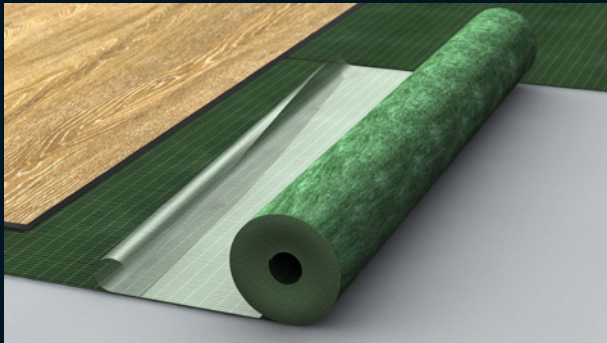

Unterlagen

GG 18KF

- Für die „schwimmende Verklebung“ von LVT Dryback-Belägen.
- Boden nach der Verlegung sofort belastbar.
- Keine Staub- und Schmutzbelastung bei der Verlegung.

Trittschallreduzierung: 15 dB