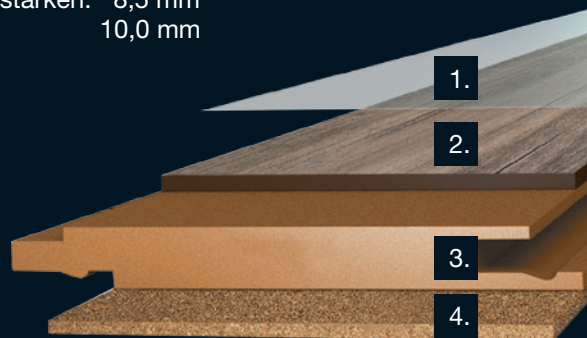

Grano
rande

Designböden Fante 3055

Fantastische Designböden
zum Kleben und Klicken

Unsere Designböden bekommen Sie in folgenden Verlegevarianten

Dielenaufbau KF

Dielenstärke: 2,0 mm
2,5 mm

zum Kleben

1. Oberfläche: 0,30 / 0,55 mm transparente Overlay-Nutzschicht
2. 1,70 / 1,95 mm Trägerplatte Massiv-Vinyl

Dielenaufbau Rigid

Dielenstärken: 4,0 mm
5,0 mm

zum Klicken

1. Oberfläche: 0,30 / 0,55 mm transparente, strukturierte Overlay-Nutzschicht
2. 0,1 mm Vinyl-Dekorfolie
3. 3,6 / 4,5 mm Rigid-Polymer-Trägerplatte (weichmacherfrei)

Dielenaufbau HDF

Dielenstärken: 8,5 mm
10,0 mm

zum Klicken

1. Oberfläche: 0,30 / 0,55 mm transparente Overlay-Nutzschicht
2. 1,20 / 1,45 mm Trägerplatte Massiv-Vinyl
3. 6,0 / 6,80 mm HDF (hochverdichtete Holzfasерplatte)
4. 1,0 / 1,20 mm Presskork (Trittschalldämmung)