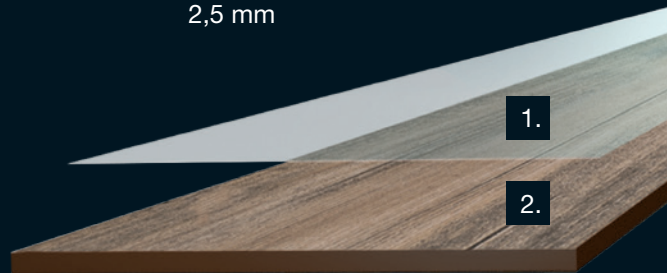

Grano
rande

Designböden Fante 3055

Fantastische Designböden
zum Kleben und Klicken

Unsere Designböden bekommen Sie in folgenden Verlegevarianten

Dielenaufbau KF

Dielenstärke: 2,0 mm
2,5 mm

zum Kleben

1. Oberfläche: 0,30 / 0,55 mm transparente Overlay-Nutzschicht
2. 1,70 / 1,95 mm Trägerplatte Massiv-Vinyl

Dielenaufbau Rigid

Dielenstärken: 4,0 mm
5,0 mm

zum Klicken

1. Oberfläche: 0,30 / 0,55 mm transparente, strukturierte Overlay-Nutzschicht
2. 0,1 mm Vinyl-Dekorfolie
3. 3,6 / 4,5 mm Rigid-Polymer-Trägerplatte (weichmacherfrei)