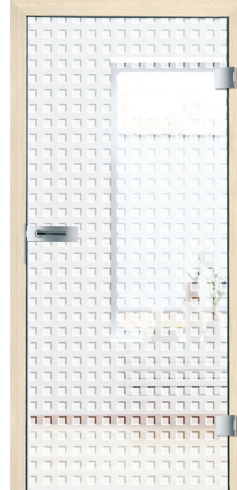

Quattro

Fläche klar, Quadrate mattiert
Gegenseite mattiert
3D-Effekt