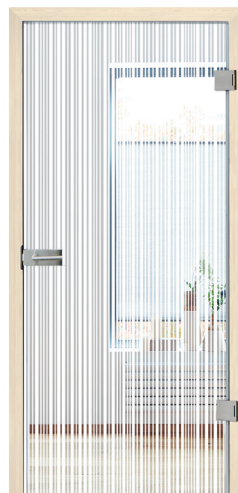

Fläche klar, Motiv mattiert

Lentini

Fläche Bandseite mattiert,
Motiv klar

Longlines

Fläche klar, Motiv weiß matt

Longlines 3D

Fläche klar, Motiv weiß matt

Ganzglasdrehflügeltüren - Motivgläser