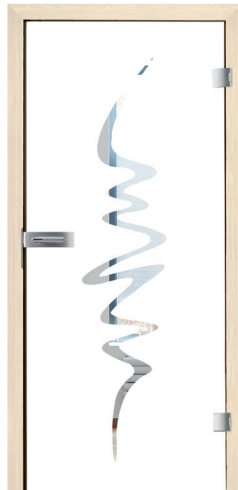

Fläche klar, Motiv mattiert

Lentini

Fläche Bandseite mattiert,
Motiv klar

Longlines

Fläche klar, Motiv weiß matt

Longlines 3D

Fläche klar, Motiv weiß matt

Ganzglasdrehflügeltüren - Motivgläser

Luini

Fläche klar, Motiv mattiert

Luti

Fläche mattiert, Motiv klar

Magia 1

Fläche klar, Motiv mattiert

Magia 3

Fläche klar, Motiv mattiert