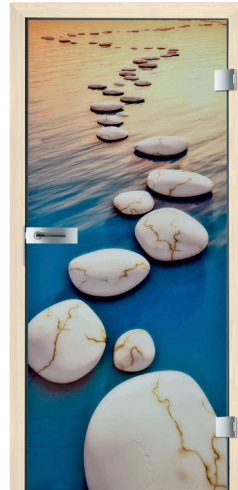

Individual

Fotorealistischer Digitaldruck
(nach Vorlage des Kunden)