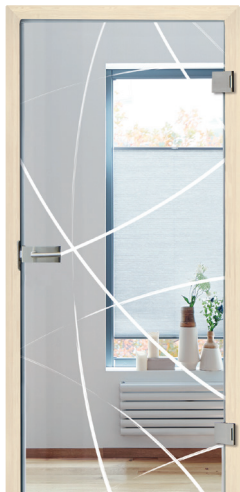

Ink

Fläche klar, Motiv weiß matt