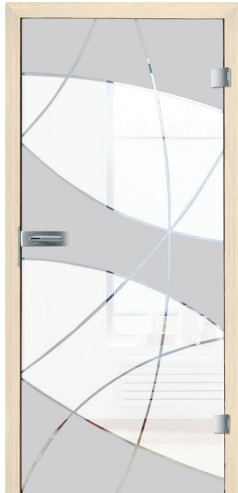

Satinato weiß

Die vollflächige Oberflächenätzung von Satinato (auf Floatglas-Basis) verleiht dem Glas ein „milchig“-trübes Aussehen.

Silvit weiß

Das Ornamentglas Silvit ist im Unterschied zu klarem Floatglas nicht eben und absolut durchsichtig, sondern zeichnet sich durch eine strukturierte Oberfläche aus.

Viola quer

Fläche klar, Motiv mattiert

Pendeltürblatt **Bellini** Fläche matt, 4 Streifen klar, Pendeltürband Griffstange GSTR 1600 Edelstahl, massiv

Ganzglasdrehflügeltüren - Motivgläser

Violino quer

Fläche klar, Motiv mattiert

Wilde Cross

Fläche klar, Motiv weiß matt

Tasty dish

Fläche klar
Motiv basaltgrau mattiert

Tasty wine

Fläche klar, Motiv weiß matt

Terzio

Teilfläche mattiert, Teilfläche grau,
Streifen Rillenschliff poliert

Wunschmotiv

Fläche mattiert, Motiv klar

2-flg. Ganzglas-Schiebetürelement vor der Wand laufend; Ganzglastürblätter **Moreni** (Fläche mattiert, Motiv klar, Relief), Schiebetürbeschlag Move Compact, Griffmuschel GMR 6405 massiv