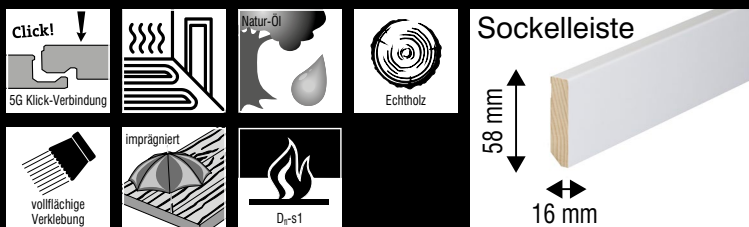

Parkettböden Castor 11 mm

Eiche no. 107 / Landhausdielen

V-Fase umlaufend

Sortierung: vario

Oberfläche: gebürstet, weiß naturgeölt

Nutzschicht: ca. 2,5 mm

Abmessung: 11 x 162 x 2190 mm

Karton / Palette: 2,838 m² / 119,21 m²

Artikel-Nr.: 17360005

Hinweis: Jedes Paket kann bis zu zwei Dielen in je zwei Teilstücken enthalten.