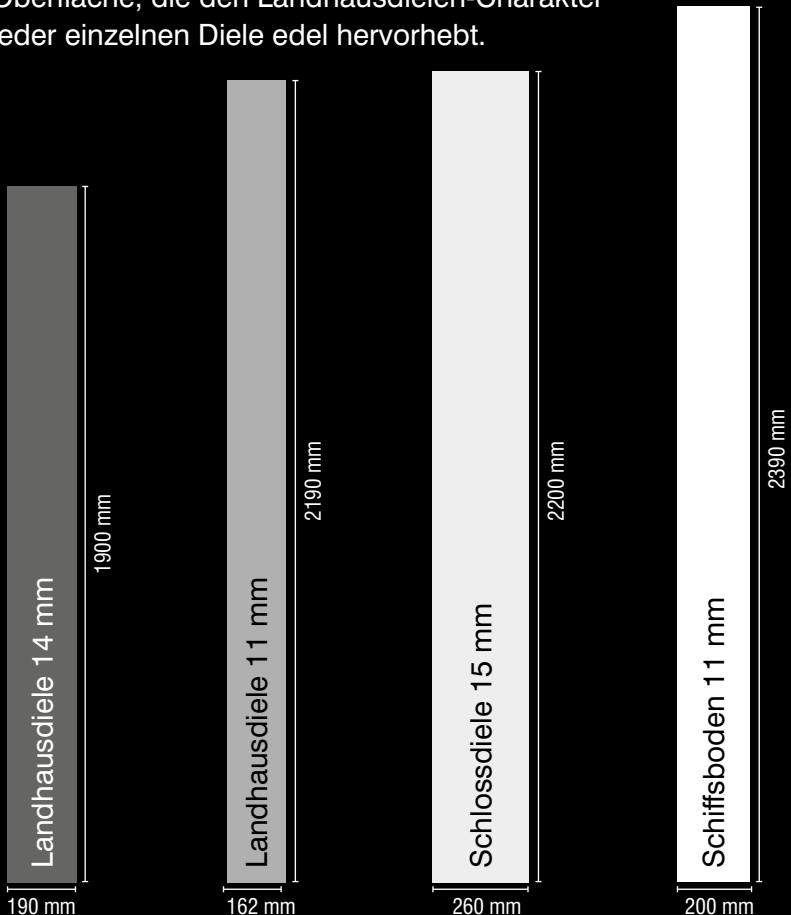

Parkett: Ein Stück Natur zu Hause genießen

Parkett strahlt viel Wertigkeit und Behaglichkeit in jedem Raum aus. Wenn es kompetent verarbeitet wurde, bleibt die Freude an echtem Holz über Jahre und Jahrzehnte erhalten. Ob Eiche oder Buche:

Parkett von Castor der 11 mm-Qualität ist renovierfreundlich und für Fußbodenheizungen geeignet. Seine mattlackierte Oberfläche glänzt seidig, naturgeöltes Parkett verstärkt die Holz-Ausstrahlung. Beide Oberflächen sind zusätzlich imprägniert.

Die 14/15 mm Qualität besteht durch ihre handveredelte Oberfläche, die den Landhausdielen-Charakter jeder einzelnen Diele edel hervorhebt.