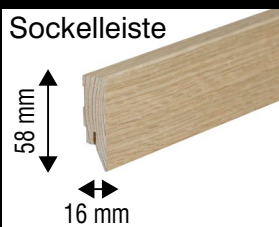

Parkettböden Castor 11 mm

Eiche no. 101 / Schiffsboden 3-Stab

ohne Fuge

Sortierung: vario

Oberfläche: gebürstet, mattlackiert

Nutzschicht: ca. 2,5 mm

Abmessung: 11 x 200 x 2390 mm

Karton / Palette: 3,842 m² / 114,72 m²

Artikel-Nr.: 17360001