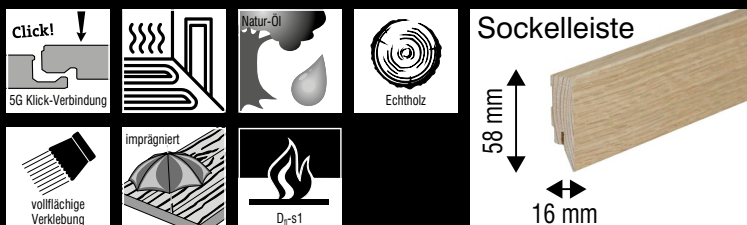

Parkettböden Castor 11 mm

Eiche no. 106 / Landhausdielen

V-Fase umlaufend

Sortierung: vario

Oberfläche: gebürstet, naturgeölt

Nutzschicht: ca. 2,5 mm

Abmessung: 11 x 162 x 2190 mm

Karton / Palette: 2,838 m² / 119,21 m²

Artikel-Nr.: 17360004

Hinweis: Jedes Paket kann bis zu zwei Dielen in je zwei Teilstücken enthalten.