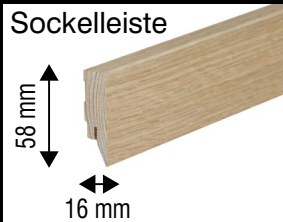

Die 14/15 mm Qualität besteht durch ihre handveredelte Oberfläche, die den Landhausdielen-Charakter jeder einzelnen Diele edel hervorhebt.

Parkettböden Castor 15 mm

Oak no. 15 Kensington / Schlossdiele

Microfase umlaufend

Oberfläche: gebürstet, naturgeölt

Nutzschicht: ca. 4,0 mm

Abmessung: 15 x 260 x 2200 mm

Karton / Palette: 2,86 m² / 137,28 m²

Artikel-Nr.: 17370001

Hinweis: Jedes Paket kann eine Diele in zwei Teilstücken (kürzeste Länge min. 600 mm) enthalten.

Eiche Armstrong / Landhausdiele

V-Fase umlaufend

Sortierung: rustic

Oberfläche: geräuchert, handgehobelt, gebürstet, weiß geölt

Nutzschicht: ca. 3,0 mm

Abmessung: 14 x 190 x 1900 mm

Karton / Palette: 2,888 m² / 115,52 m²

Eiche Lancaster / Landhausdiele

V-Fase längsseitig

Sortierung: rustic

Oberfläche: geräuchert, stark gebürstet,
weiß gewaschen, weiß geölt

Nutzschicht: ca. 3,0 mm

Abmessung: 14 x 190 x 1900 mm

Karton / Palette: 2,888 m² / 115,52 m²