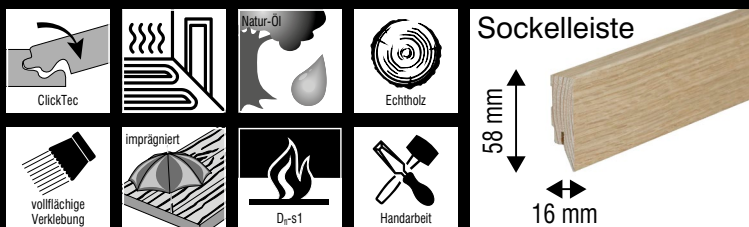

Parkettböden Castor 14 mm

Eiche Mortimer / Landhausdielen

V-Fase umlaufend

Sortierung: rustic

Oberfläche: geräuchert handgehobelt, gebürstet, naturgeölt

Nutzschicht: ca. 3,0 mm

Abmessung: 14 x 190 x 1900 mm

Karton / Palette: 2,888 m² / 115,52 m²

Artikel-Nr.: 17360012

Hinweis: Jedes Paket kann bis zu zwei Dielen
in je zwei Teilstücken enthalten.