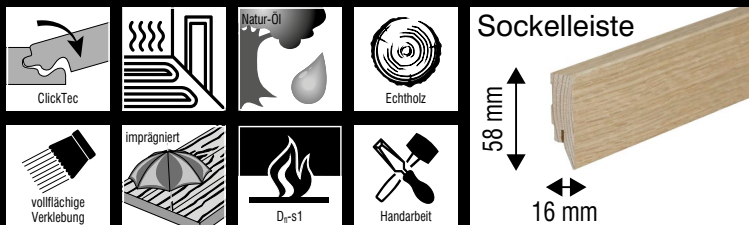

Parkettböden Castor 14 mm

Eiche Salisbury / Landhausdielen

V-Fase umlaufend

Sortierung: vario

Oberfläche: handgehobelt, naturgeölt

Nutzschicht: ca. 3,0 mm

Abmessung: 14 x 190 x 1900 mm

Karton / Palette: 2,888 m² / 115,52 m²

Artikel-Nr.: 17360010

Hinweis: Jedes Paket kann bis zu zwei Dielen in je zwei Teilstücken enthalten.