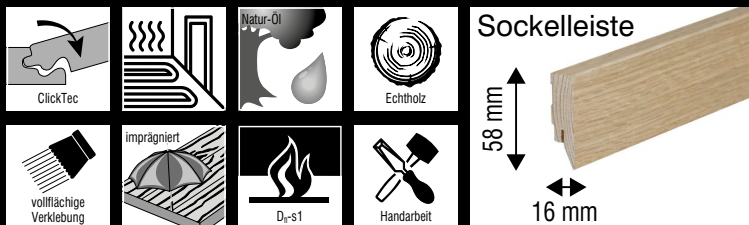

Parkettböden Castor 14 mm

Eiche Armstrong / Landhausdiele

V-Fase umlaufend

Sortierung: rustic

Oberfläche: geräuchert, handgehobelt, gebürstet, weiß geölt

Nutzschicht: ca. 3,0 mm

Abmessung: 14 x 190 x 1900 mm

Karton / Palette: 2,888 m² / 115,52 m²

Artikel-Nr.: 17360009

Hinweis: Jedes Paket kann bis zu zwei Dielen in je zwei Teilstücken enthalten.