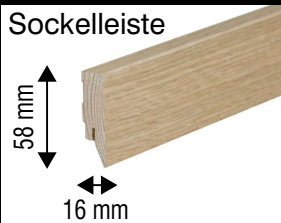

Oberfläche: gebürstet, naturgeölt

Nutzschicht: ca. 4,0 mm

Abmessung: 15 x 260 x 2200 mm

Karton / Palette: 2,86 m² / 137,28 m²

Artikel-Nr.: 17370001

Hinweis: Jedes Paket kann eine Diele in zwei Teilstücken (kürzeste Länge min. 600 mm) enthalten.

Abmessung: 11 x 200 x 2390 mm

Karton / Palette: 3,842 m² / 114,72 m²

Artikel-Nr.: 17360002

Parkettböden Castor 14 mm

Eiche Stuart / Landhausdielen

V-Fase umlaufend

Sortierung: rustic

Oberfläche: dunkel geräuchert, astbetont,
handgebürstet, weiß geölt

Nutzschicht: ca. 3,0 mm

Abmessung: 14 x 190 x 1900 mm

Karton / Palette: 2,888 m² / 115,52 m²

Artikel-Nr.: 17360008

Hinweis: Jedes Paket kann bis zu zwei Dielen
in je zwei Teilstücken enthalten.

Parkettböden Castor 14 mm

Eiche Armstrong / Landhausdiele

V-Fase umlaufend

Sortierung: rustic

Oberfläche: geräuchert, handgehobelt, gebürstet, weiß geölt

Nutzschicht: ca. 3,0 mm

Abmessung: 14 x 190 x 1900 mm

Karton / Palette: 2,888 m² / 115,52 m²