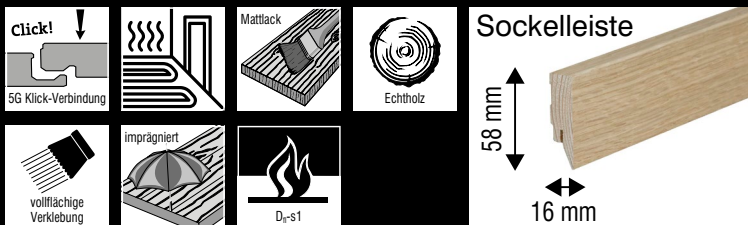

Eiche no. 109 / Landhausdielen

V-Fase umlaufend

Sortierung: vario

Oberfläche: gebürstet, gekälkt, mattlackiert

Nutzschicht: ca. 2,5 mm

Abmessung: 11 x 162 x 2190 mm

Karton / Palette: 2,838 m² / 119,21 m²

Artikel-Nr.: 17360007

Hinweis: Jedes Paket kann bis zu zwei Dielen in je zwei Teilstücken enthalten.

Technik-Erklärung aller Symbole

Verriegelung
5G Klickverbindung

ClickTec-
Verbindung
zum Eindrehen

Vollflächige
Verklebung

Nur für den Einsatz
auf Warmwasser-
fußbodenheizung
geeignet