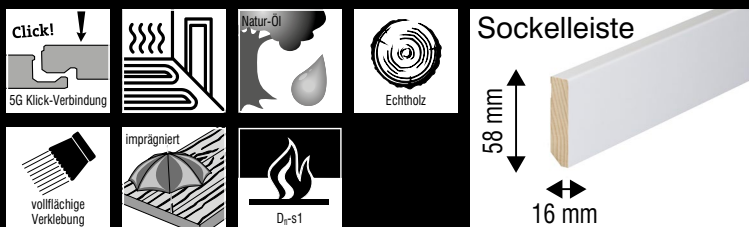

Parkettböden Castor 11 mm

Eiche no. 103 / Schiffsboden 3-Stab

ohne Fuge

Sortierung: vario

Oberfläche: gebürstet, weiß naturgeölt

Nutzschicht: ca. 2,5 mm

Abmessung: 11 x 200 x 2390 mm

Karton / Palette: 3,842 m² / 114,72 m²

Artikel-Nr.: 17360002