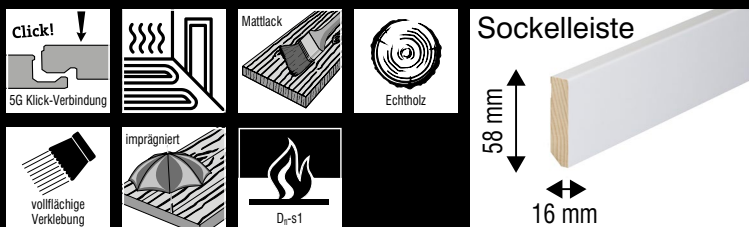

Parkettböden Castor 11 mm

Buche no. 110 / Schiffsboden 3-Stab

ohne Fuge

Sortierung: vario

Oberfläche: mattlackiert

Nutzschicht: ca. 2,5 mm

Abmessung: 11 x 200 x 2390 mm

Karton / Palette: 3,842 m² / 114,72 m²

Artikel-Nr.: 17360003

Parkettböden Castor 11 mm

Eiche no. 101 / Schiffsboden 3-Stab

ohne Fuge

Sortierung: vario

Oberfläche: gebürstet, mattlackiert

Nutzschicht: ca. 2,5 mm

Abmessung: 11 x 200 x 2390 mm