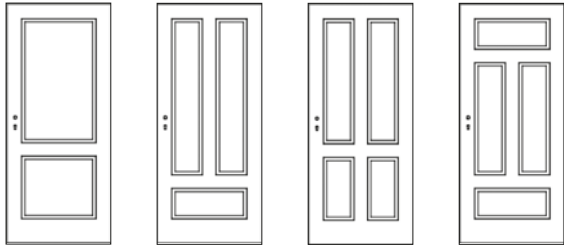

VIelfalt ...

Filan 20

Filan 32

Filan 40

Filan 41