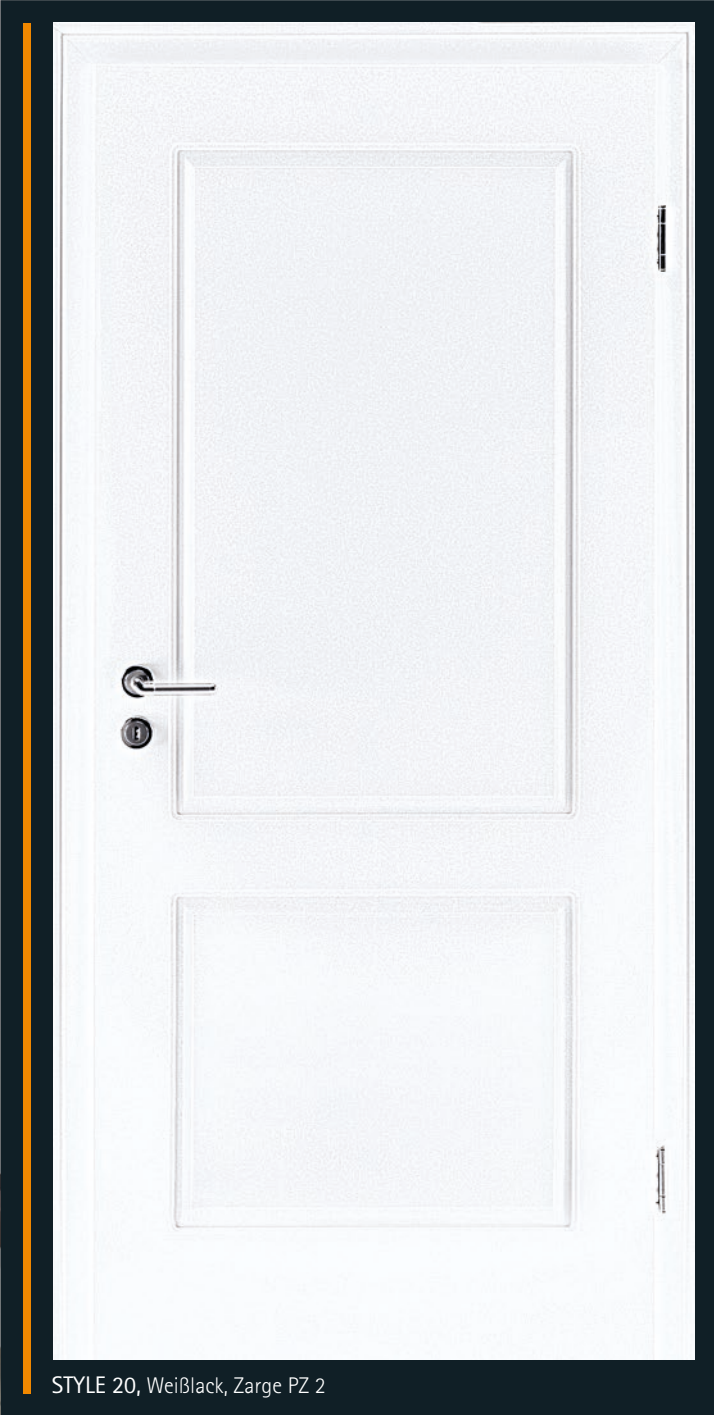

## DETAILS

Flächenbündiger Glas-Rahmen

Fräsungen gerundet

STYLE 32, WeiBlack, Glas Eisblume mit Facettenschliff, Zarge PZ 4

STYLE 32,  
WeiBlack,  
Zarge PZ 4

STYLE 20, WeiBlack, Zarge PZ 2

STYLE 10, WeiBlack, Zarge PZ 2