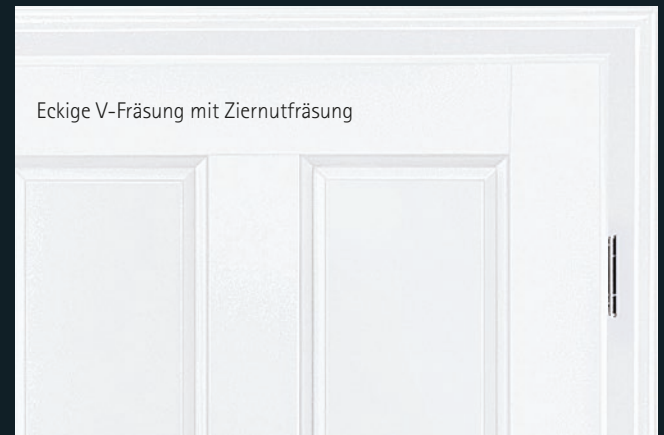

Eckige V-Fräsung mit Ziernutfräsung