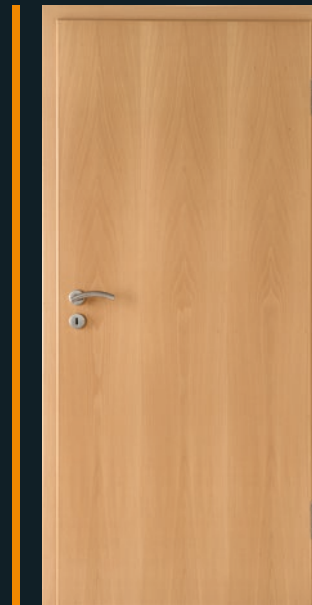

## DETAILS

Kante A3 rund

Kante A9, 2 mm gefast

EXCLUSIV ART 18, Eiche Feinstreifer, UV Lackierung

EXCLUSIV ART 18, Eiche astig geplankt, Natur Plus/Lackierung matt

EXCLUSIV BUCHE,  
Zarge PZ 9

EXCLUSIV AHORN,  
Zarge PZ 9