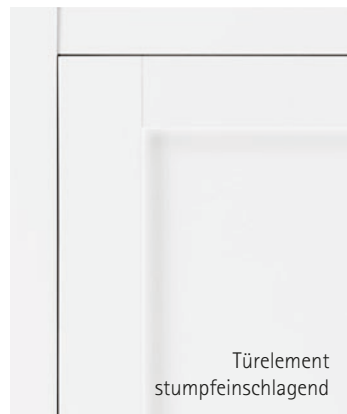

Edelstahl-  
schließblech  
inkl. Magnet-  
einsatz

Schiebetür

2-tlg. Band,  
vernickelt

Türelement reverse öffnend

Türelement  
stumpfeinschlagend

Verdeckt  
liegendes  
Magnetfallen-  
schließblech

Hochwertiges  
Tectus-Band,  
3-dimensional,  
verstellbar