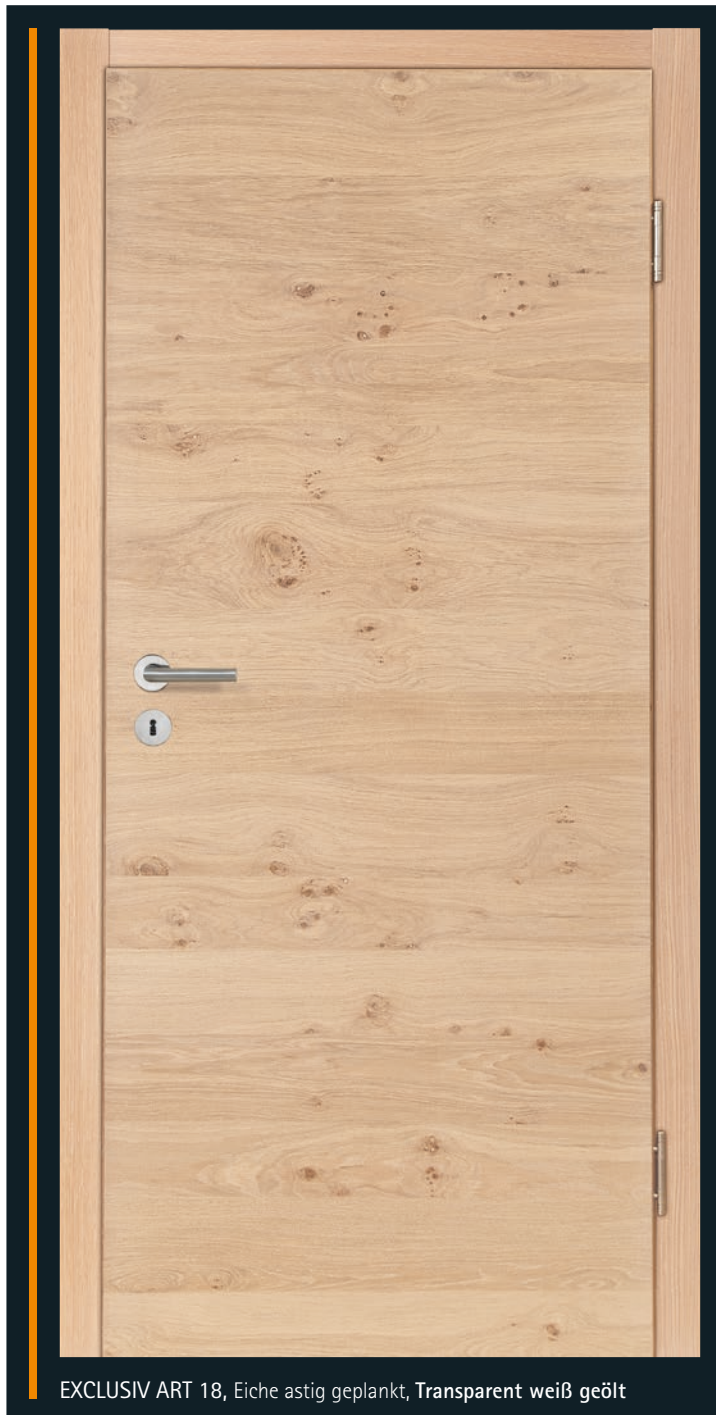

## DETAILS

Kante A3 rund

Kante A9, 2 mm gefast

EXCLUSIV ART 18, Eiche Feinstreifer, UV Lackierung

EXCLUSIV ART 18, Eiche astig geplankt, Natur Plus/Lackierung matt

EXCLUSIV BUCHE,  
Zarge PZ 9

EXCLUSIV AHORN,  
Zarge PZ 9