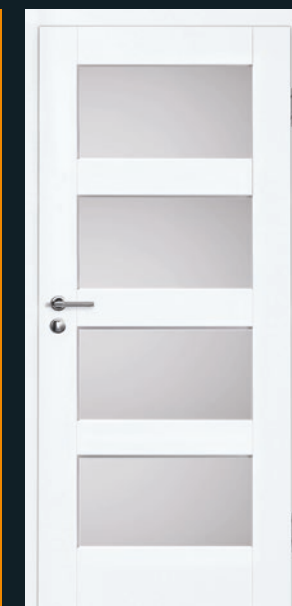

CASA 45,
WeiBlack, Glas Satinato,
Zarge PZ 9