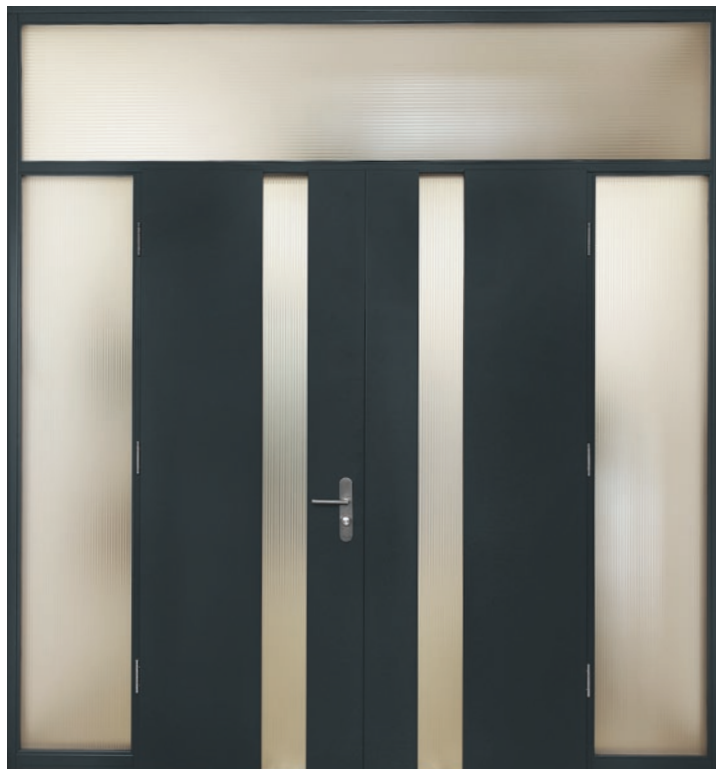

# Blickfang

2 FLG. SCHIEBETÜRBLATT, Exklusiv Art 18, Eiche astig geplankt, Natur Plus

Laufschiene in Edelstahl

Serienmäßig mit Quetschfalz

Blendrahmen

Blockrahmen

Hohe Standfestigkeit  
des Blockrahmens  
durch 120 mm MDF  
Profile