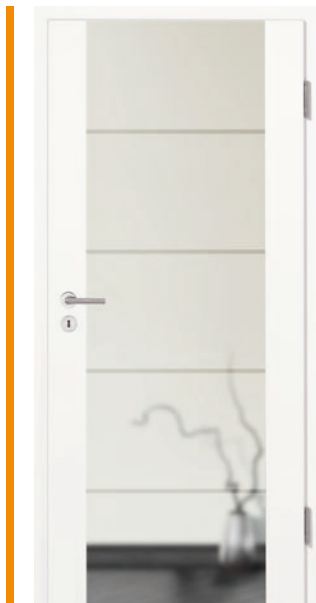

EXCLUSIV HOLZ-GLAS,
WeiBlack, Glas Monza
positiv, Zarge PZ 9