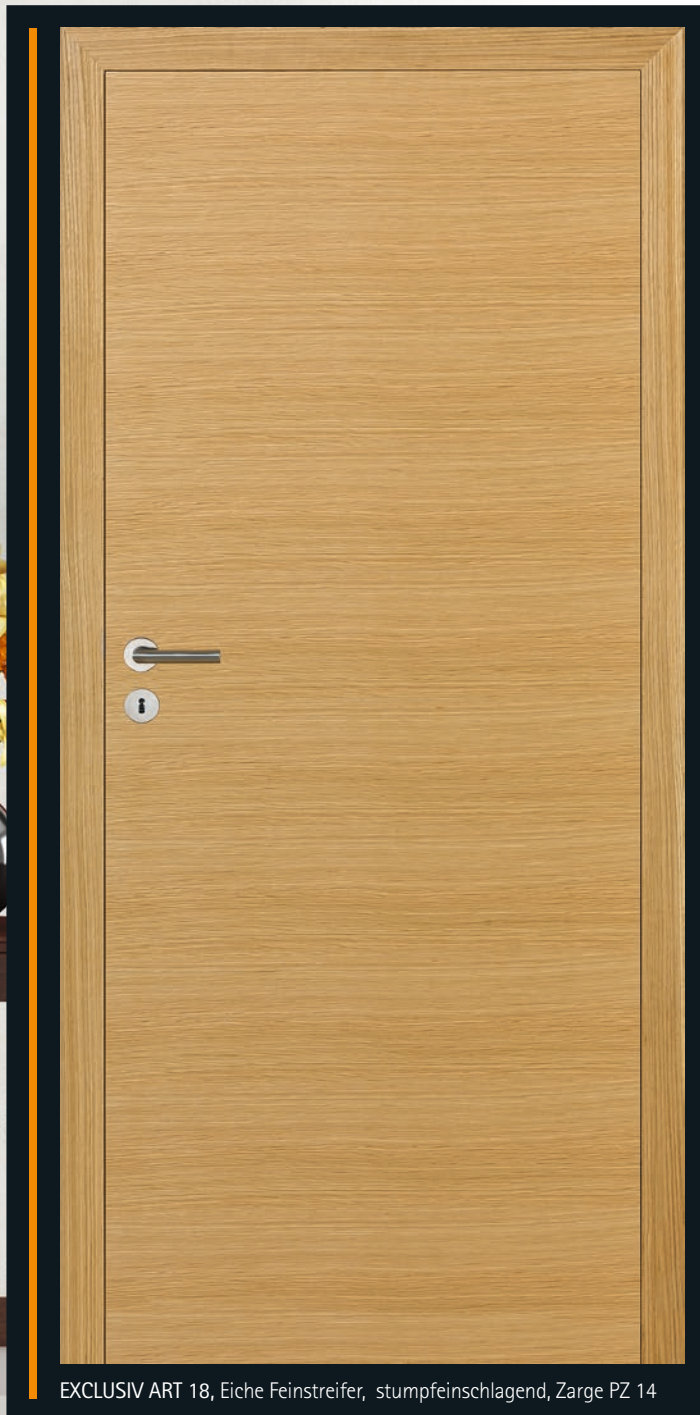

## DETAILS

Massivholzkante

Kante A9, 2 mm gefast

EXCLUSIV ART 18, Eiche astig  
geplankt, weiß transparent geölt,  
Zarge PZ 16

EXCLUSIV ART 18, Eiche Feinstreifer, stumpfeinschlagend, Zarge PZ 14