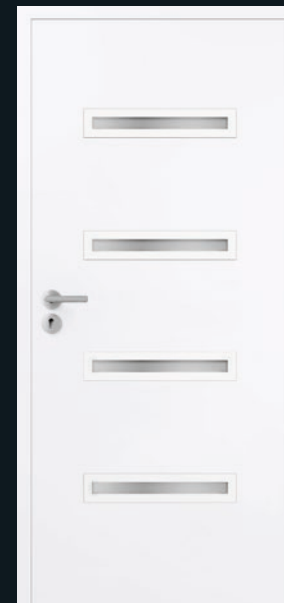

BASIC ESILE 40, Weißlack,
Glas Satinato, stumpf-
einschlagend, Zarge PZ 14