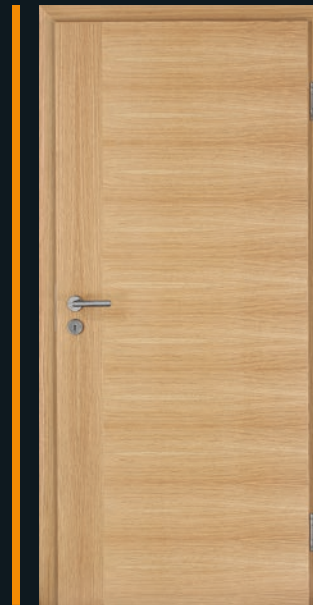

Eiche matt

Eiche extra weiß

Eiche weiß transparent

EXCLUSIV ART 18, Eiche Maron astig,  
Naturplus, stumpfeinschlagend,  
Zarge PZ 16, Weißlack

EXCLUSIV ART 18, Eiche astig geplankt, Naturplus,  
stumpfeinschlagend, Zarge PZ 16, Weißlack