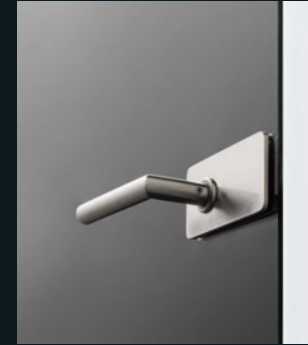

## UNSERE EMPFEHLUNG

Unsere massiven Edelstahl-Beschläge Askara und Calea verfügen über eine Drückerhöhenverstellung.

#### KEIN SICHTBARES SCHLIESSBLECH

Auffallende Schließbleche in Weiß oder Edelstahl-Look gehören zu jeder Zarge. Für den hohen Designanspruch der flächenbündigen Glastür wurde darauf komplett verzichtet. Lediglich ein kleiner Edelstahl-Magneteinsatz wird verwendet, der bei geschlossener Tür nicht sichtbar ist. Reduktion im Design – Perfektionismus in der Funktion.

#### DAS MAGNETSCHLOSS

Leises, sanftes Schließen von Innentüren ist bisher nur von erstklassigen Holzinnentüren mit wertigen Magnetschlössern bekannt. Diese elegante Schließtechnik verwenden wir jetzt serienmäßig auch in unserem Glasbeschlag.