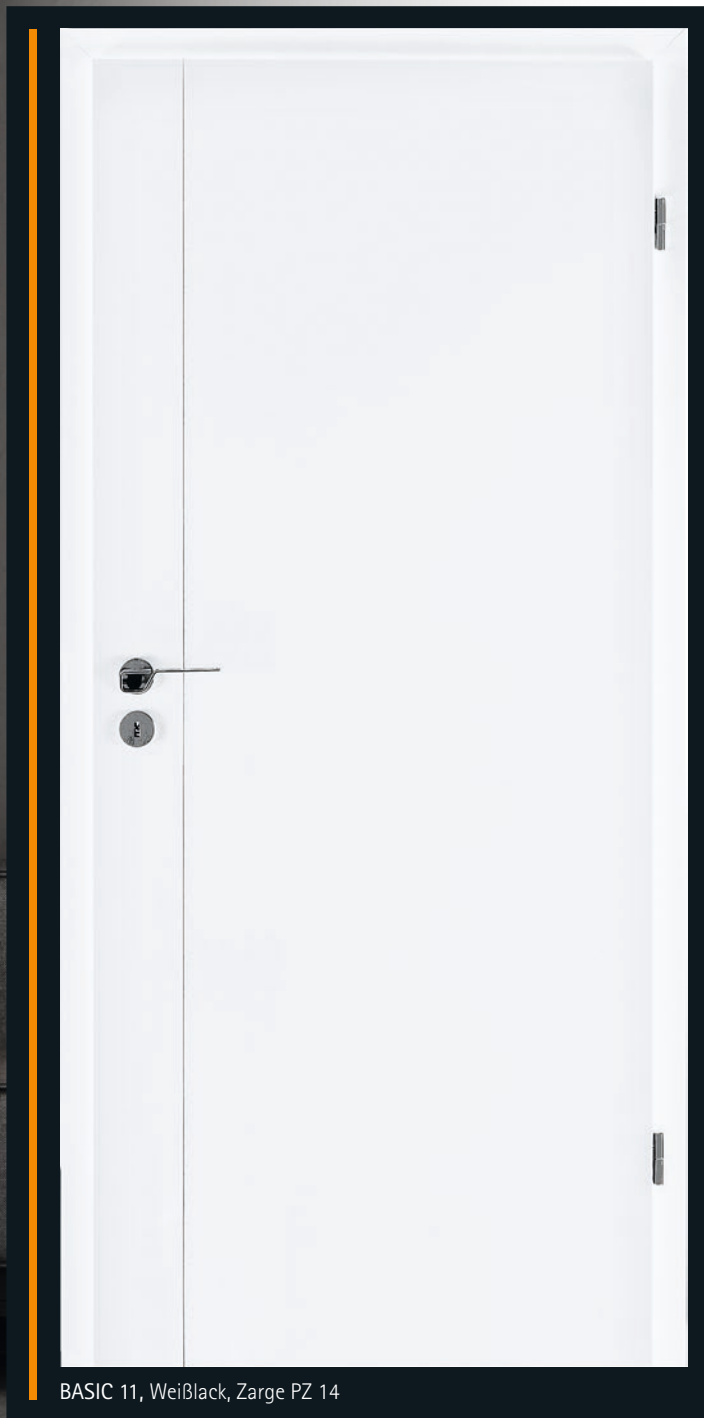

BASIC 11, Weißlack, Zarge PZ 14