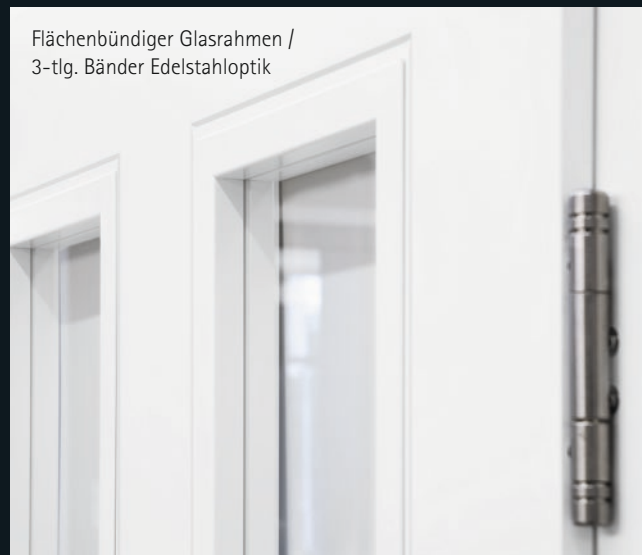

Flächenbündiger Glasrahmen /
3-tlg. Bänder Edelstahloptik