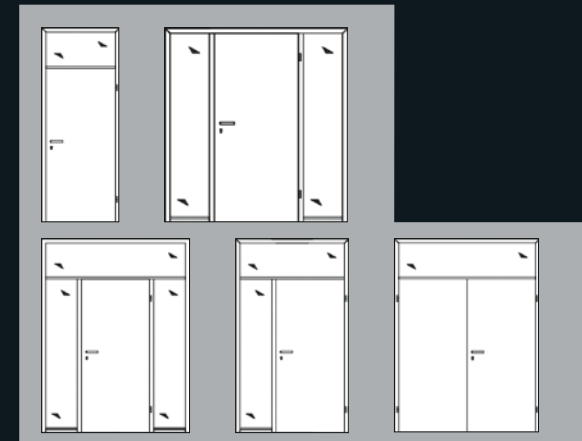

WINDFANGELEMENTE

Luft und Licht sind auch eine Frage von Raum. Deshalb bieten moderne Windfangelemente großflächige Lösungen für Transparenz und Harmonie mit jeder designerischen Linie. Was Ihnen dadurch bei der Arbeit den nötigen Freiraum für einen klaren Kopf vermittelt, das schafft im Wohnambiente die richtige Behaglichkeit, um das Erreichte anschließend gebührend zu genießen.