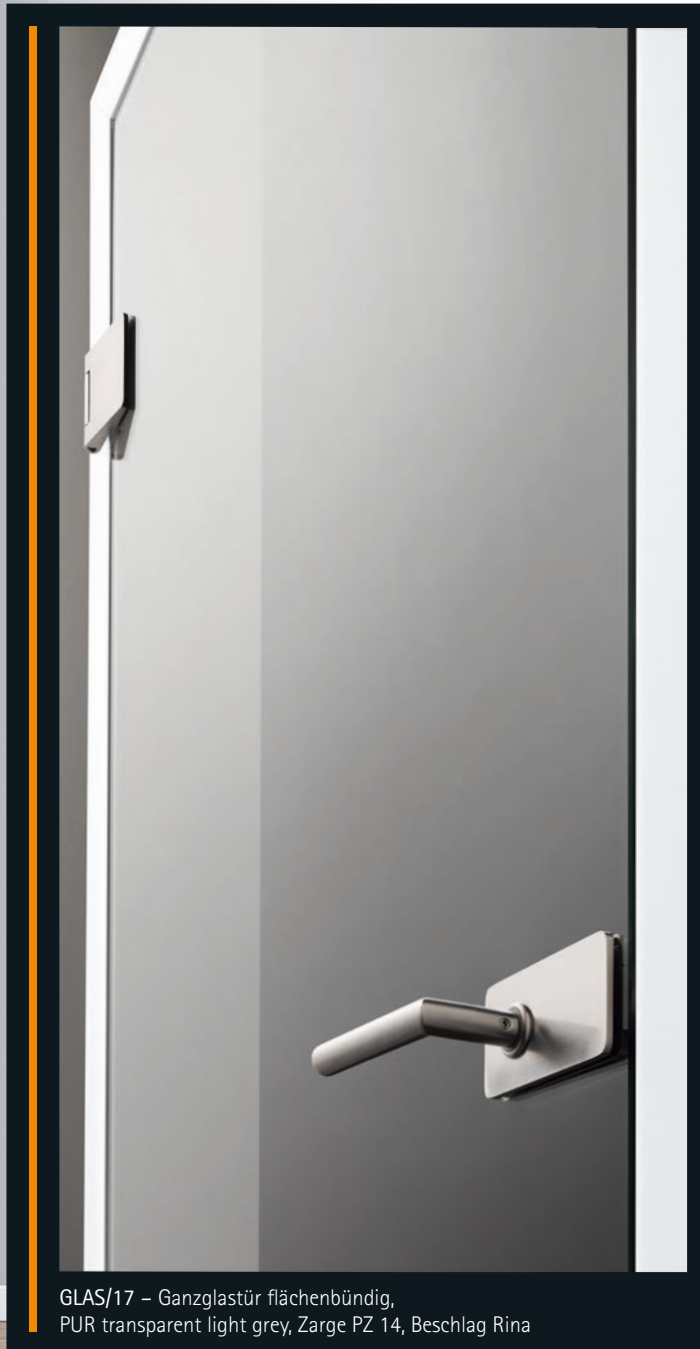

GLAS/17 – Ganzglastür flächenbündig,
PUR transparent light grey, Zarge PZ 14, Beschlag Rina

KEIN SICHTBARES SCHLIESSBLECH

Auffallende Schließbleche in Weiß oder Edelstahl-Look gehören zu jeder Zarge. Für den hohen Designanspruch der flächenbündigen Glastür wurde darauf komplett verzichtet. Lediglich ein kleiner Edelstahl-Magneteinsatz wird verwendet, der bei geschlossener Tür nicht sichtbar ist. Reduktion im Design – Perfektionismus in der Funktion.