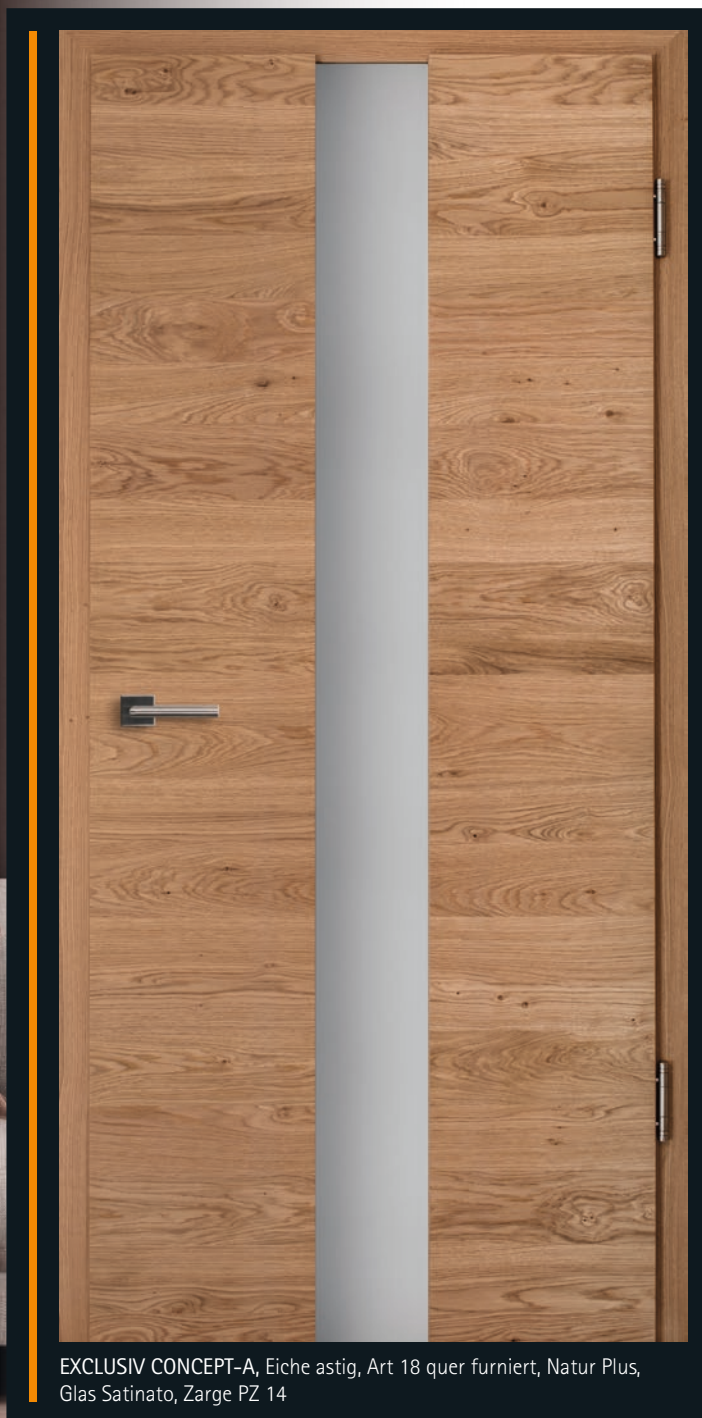

Exklusiv Concept-A

Die Akzentuierte

Wie charmant ein Akzent sein kann, beweist das Design Exklusiv Concept-A. Ob mit Glas, Holz, farbigem Lack oder komplett im Materialmix – diese Tür öffnet den Raum für zahlreiche Gestaltungsmöglichkeiten. Das Türblatt besteht dabei aus einer wertigen Lack- oder Echtholzoberfläche. Eine Tür, die mit kleinen, aber feinen Highlights eine Extraportion Charme in die vier Wände holt.

EXCLUSIV CONCEPT-A, Eiche astig, Art 18 quer furniert, Natur Plus, Glas Satinato, Zarge PZ 14