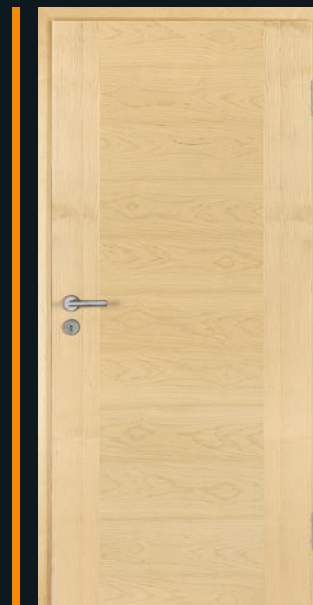

EXCLUSIV ART 01,
am. Ahorn, UV lackiert
Zarge PZ 9