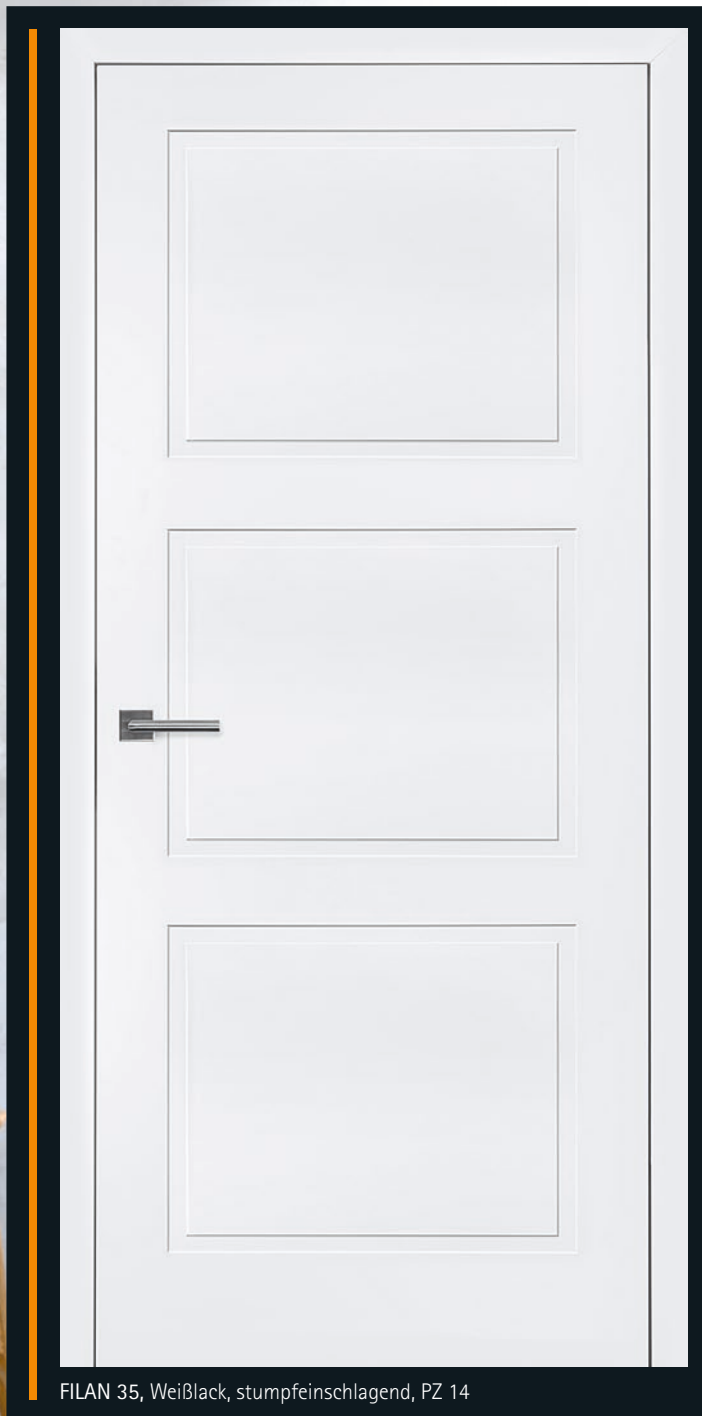

CASA 35, Weißlack, Glas Satinato, Zarge PZ 9

FILAN 35, Weißlack, stumpfeinschlagend, PZ 14