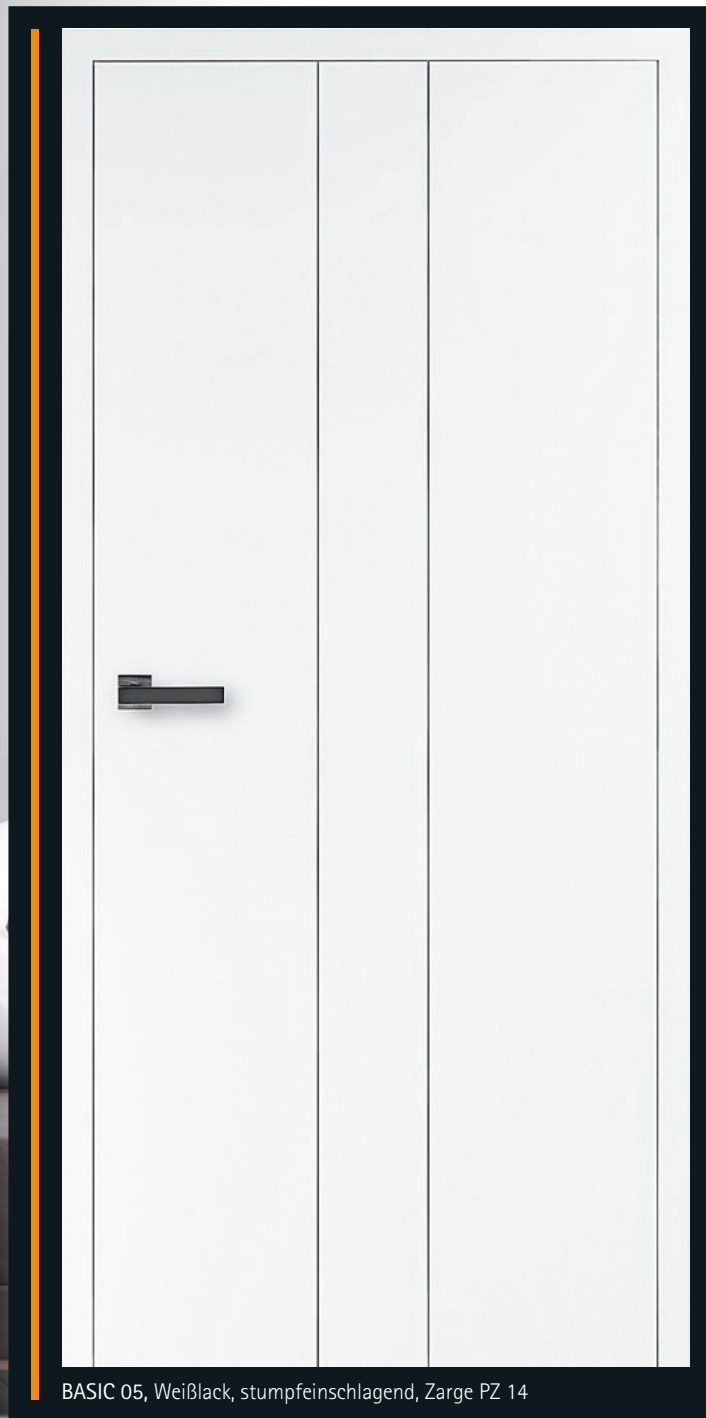

BASIC 02, WeißBlack, Zarge PZ 9

BASIC 05, Weißlack, stumpfeinschlagend, Zarge PZ 14