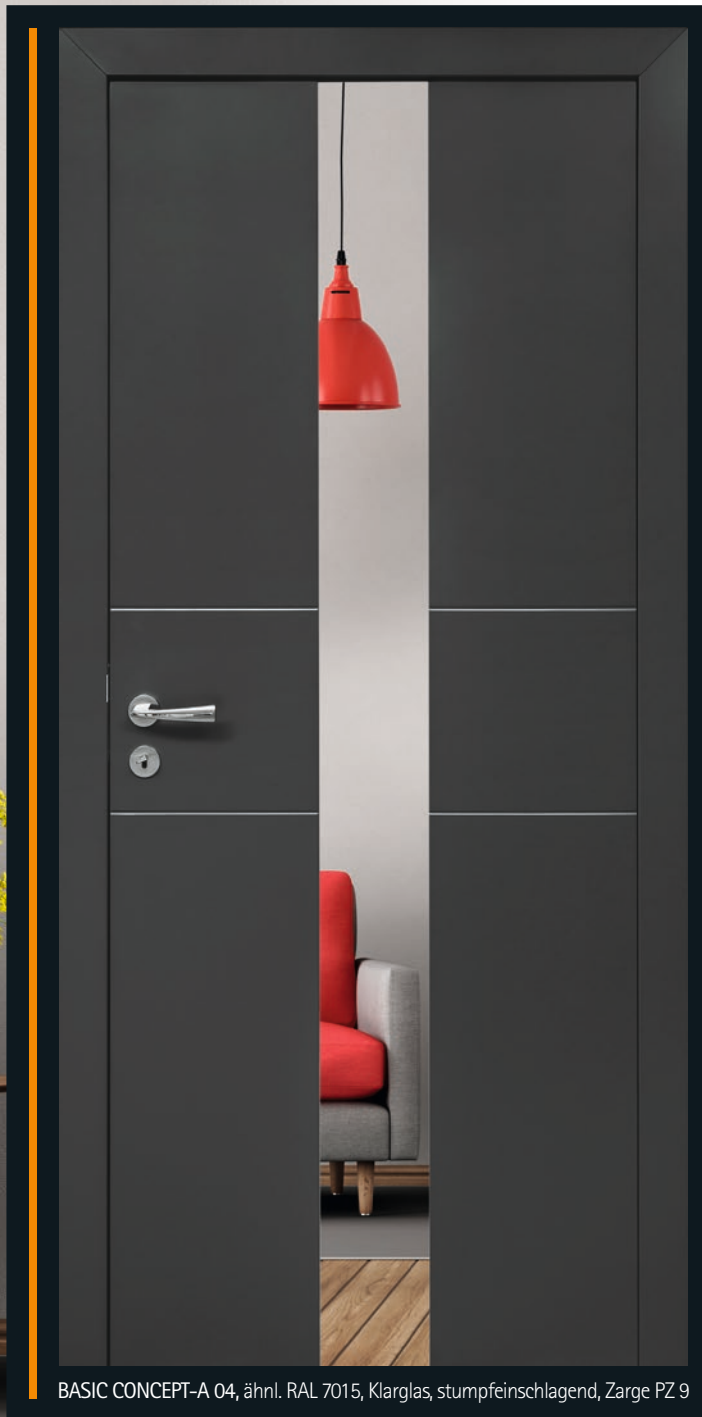

BASIC CONCEPT-A 04, ähnl. RAL 7015, Klarglas, stumpfeinschlagend, Zarge PZ 9