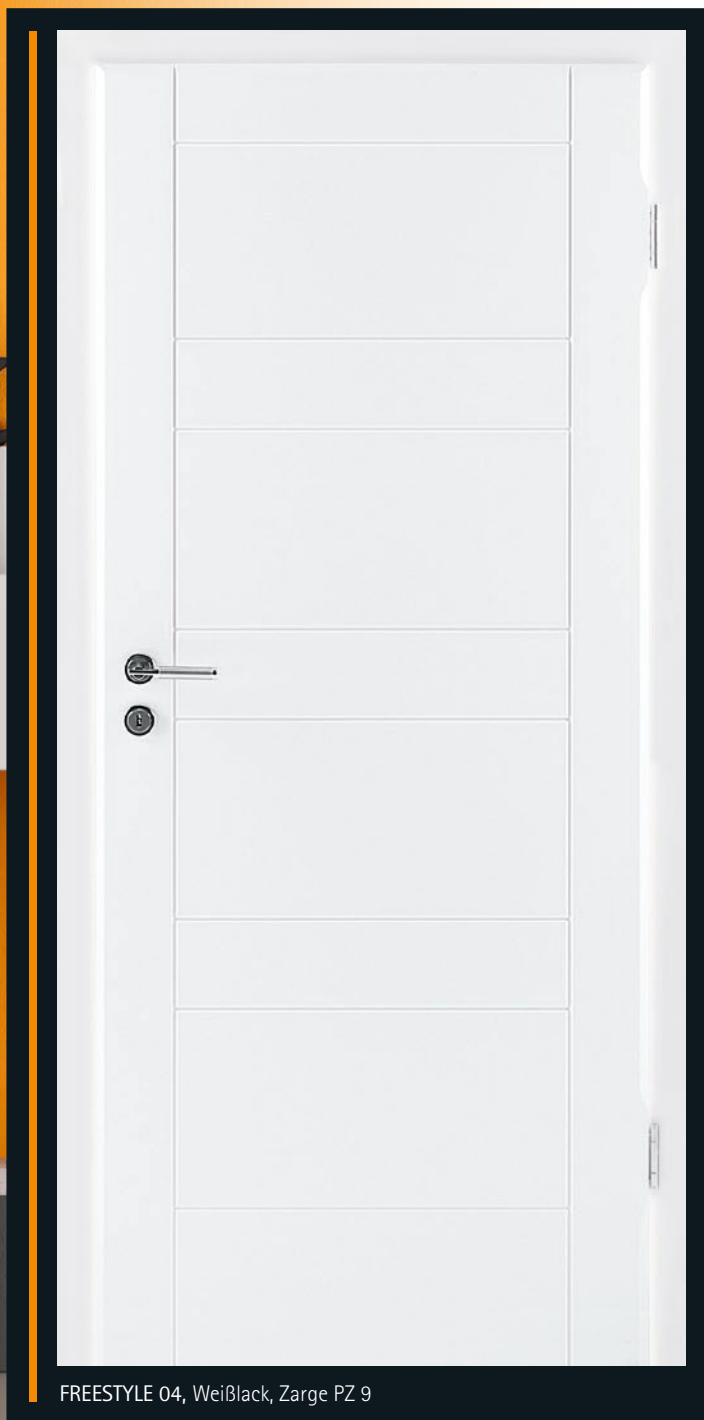

## DETAILS

3-tlg. Bänder, Edelstahloptik /  
flächenbündige Glasrahmen

5 mm Frästiefe

FREESTYLE 22, Weißlack, Glas Madras Fiandra, Zarge PZ 9

FREESTYLE 22,  
Weißlack, stumpf-  
einschlagend,  
Zarge PZ 16