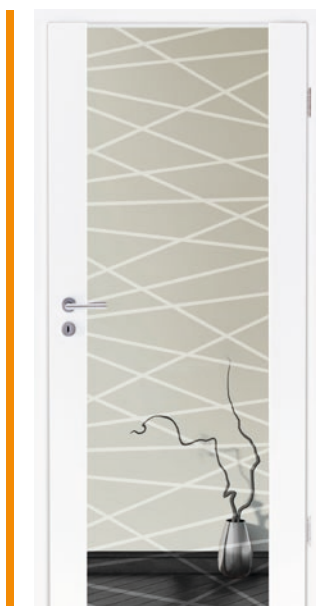

EXCLUSIV HOLZ-GLAS,
WeiBlack, Glas Aachen,
Zarge PZ 9

Exklusiv Holz-Glas

Die Kombinationskünstlerin

Ob moderne Muster, dezente Akzentstreifen, in farbig oder mit Milchglas – bei Exclusive HG besteht freie Hand, was die Gestaltungsmöglichkeiten betrifft. Das stringente Grunddesign gibt der Tür stets einen modernen Look, hinzu kommen Muster, Farbe, Transparenz – für einen individuellen Look. Wer also einen Kombinationskünstler sucht, der sich in das moderne Zuhause nahtlos einfügt und zugleich ein Designstatement ist, kommt um diese Tür nicht herum.