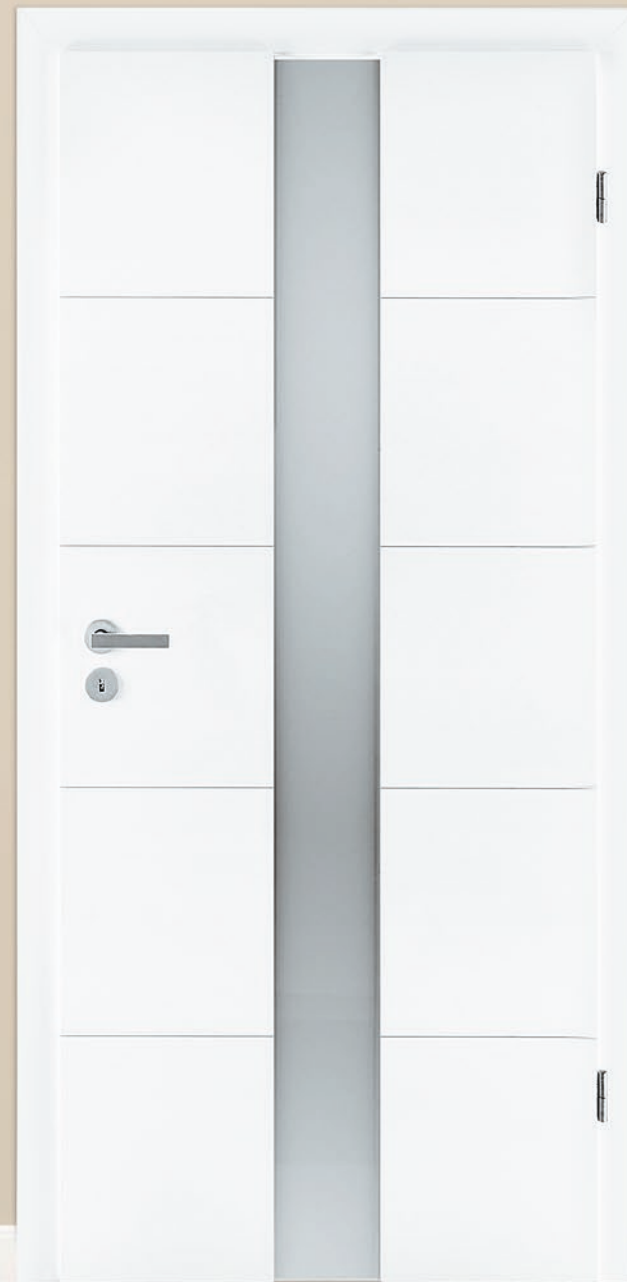

BASIC CONCEPT-A 03, Weißlack, Glas Satinato, Zarge PZ 14