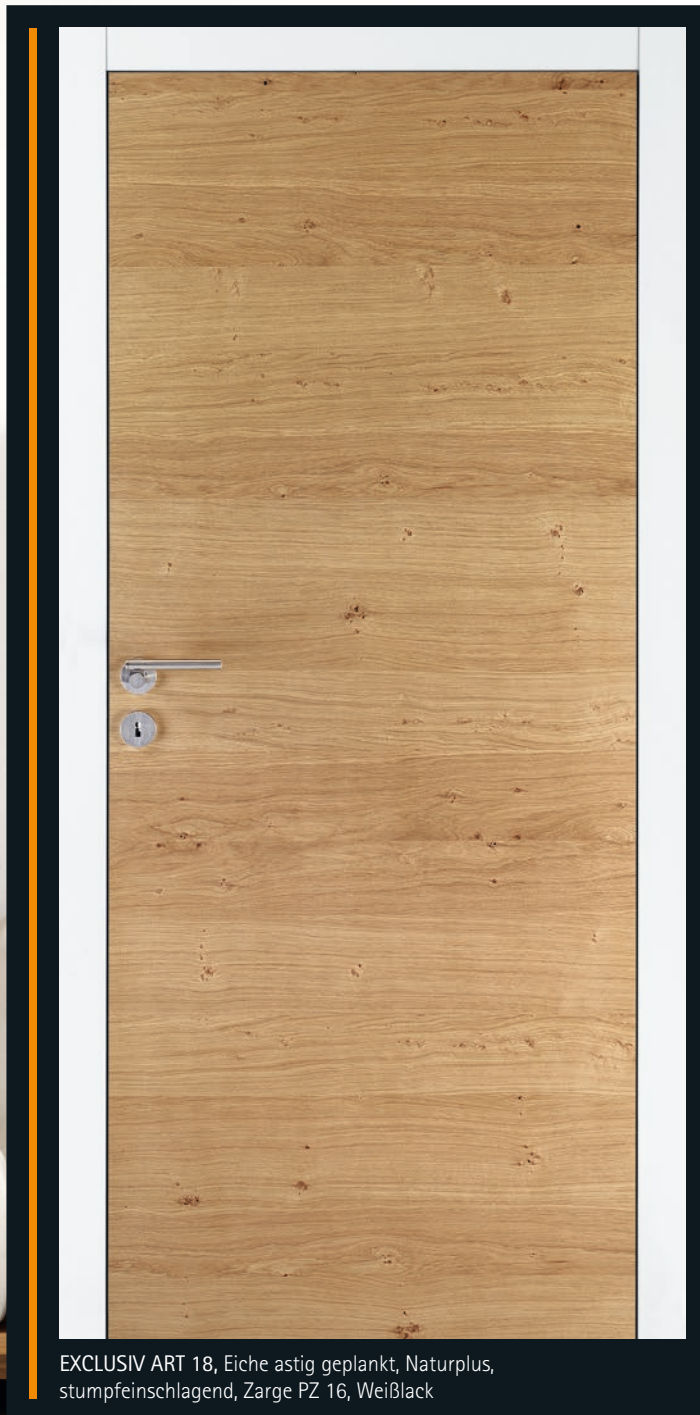

Eiche matt

Eiche extra weiß

Eiche weiß transparent

EXCLUSIV ART 18, Eiche Maron astig,  
Naturplus, stumpfeinschlagend,  
Zarge PZ 16, Weißlack

EXCLUSIV ART 18, Eiche astig geplankt, Naturplus,  
stumpfeinschlagend, Zarge PZ 16, Weißlack