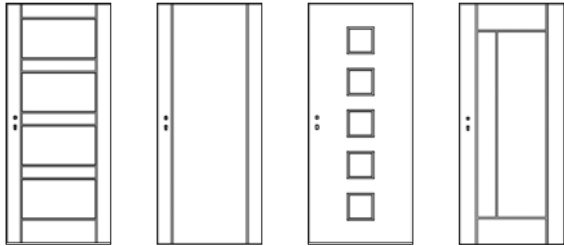

VIelfALT ...

Freestyle 04

Freestyle 17

Freestyle 20

Freestyle 22