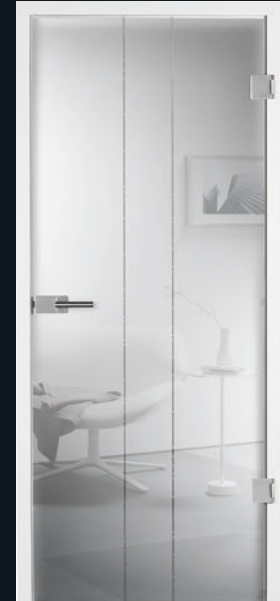

LASER GT-L-25,
Satinato, Zarge PZ 14