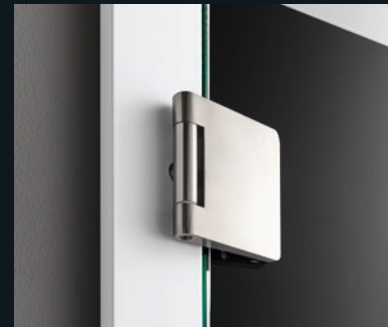

SEHR DEZENTE, ABER STARKE BÄNDER

Glastüren brauchen Halt und das nicht nur wegen ihres Eigengewichtes. Das massive Band reduziert sich auf bis zu 4 mm zur Glasoberfläche. Beim Halt gibt es keine Kompromisse. Alle Bänder sind für mindestens 80 kg Traglast zugelassen.