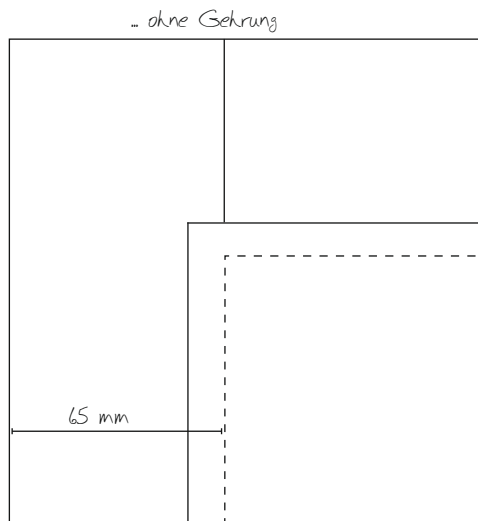

MERKMALE

- Stahlbandtaschen
- verstellbares Schließblech (weiß)
- Bekleidung MDF (ausgenommen PZ 9)
- hohe Passgenauigkeit durch Vollgehrungsschnitt