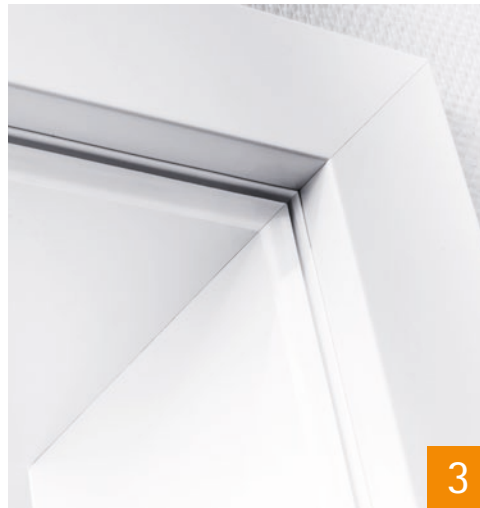

Kompromisslos, fertigen wir Vorteile in Serie

■ MADE
■ IN
■ GERMANY

1

Das verstellbare Schließblech garantiert den optimalen Anpressdruck der Tür, kein Klappern – dauerhaft elegantes Schließen.

2

Bei jeder Zarge verwenden wir 4-fach verschraubte Stahlbandtaschen. Ein Umrüsten bei schweren Türen entfällt.

3

Auf modernsten Anlagen gefertigt, sorgt der Vollgehörungsschnitt für eine hohe Passgenauigkeit, vor allem im Bereich der Gehrungen.

4

Ein mehrschichtiger Lackaufbau für eine Qualität, die sich sehen und fühlen lässt.