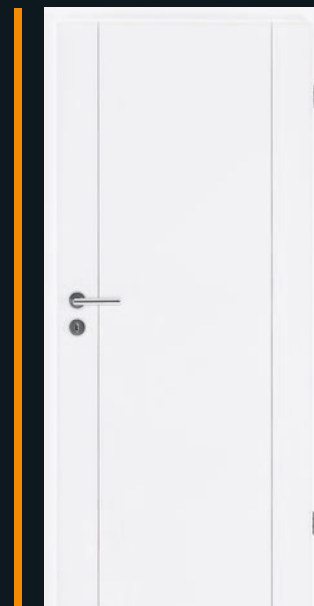

BASIC 08,
Weißlack, Zarge PZ 14