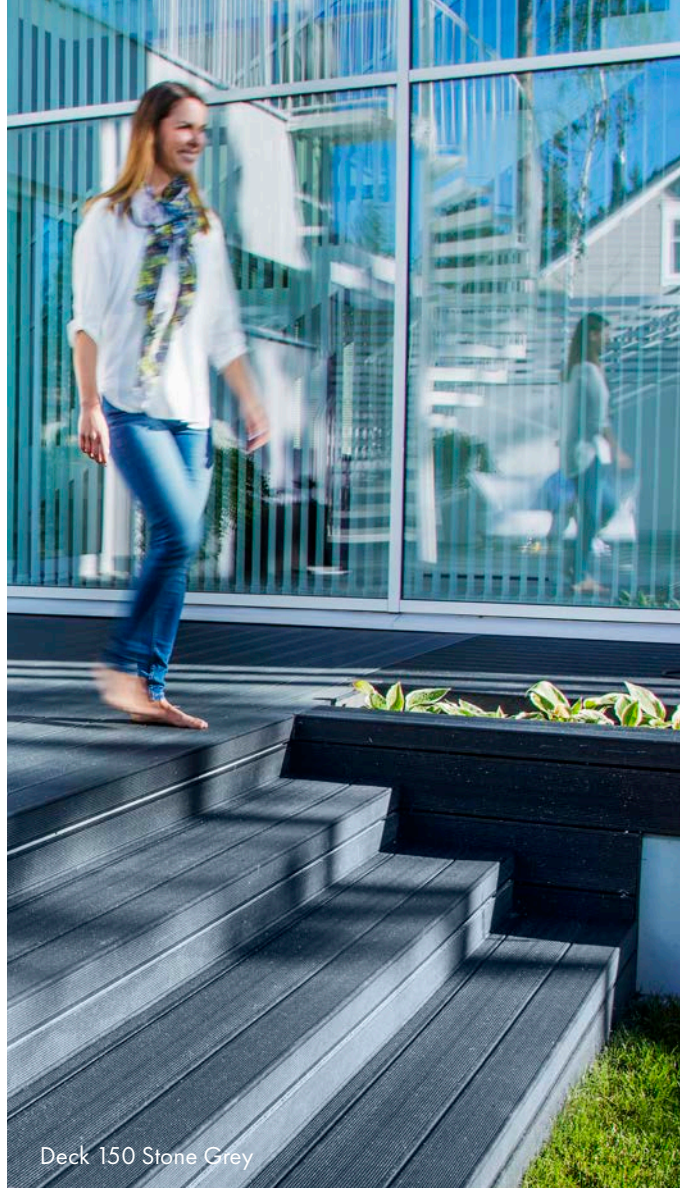

UPM PROFI DECK

Smartes Zubehör

Details sind wichtig

Unsere Terrassendielen sind auf eine lange Lebensdauer ausgelegt. Unser patentiertes, smartes Zubehör macht den Unterschied.

Weitere Informationen zu Zubehör finden Sie unter www.upmprofi.de