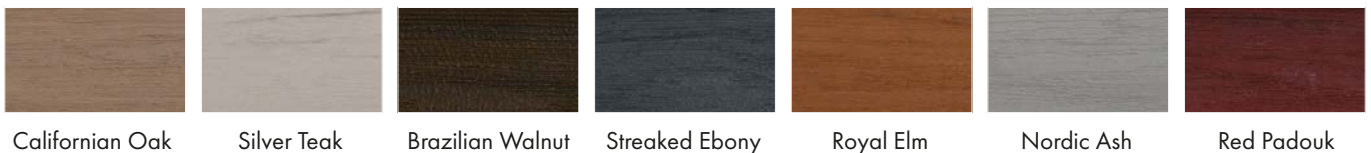

**Verbraucherabfälle
aus Kunststoff**

**Industrieabfälle
aus Papier und Kunststoff**

NEU

UPM PROFI PIAZZA

Europas schönste Dielen in natürlicher Holzoptik

- 7 Farben in natürlicher Holzmaserung
- Hochwertige Oberfläche und äußerst haltbarer Kern: 75 % recycelte Materialien
- Bis zu 25 Jahre Farb-, Flecken- und Materialgarantie
- Made in Germany

UPM PROFI DECK 150

Europas schönste Dielen für Außenbereiche

Deck 150 Night Sky Black

Deck 150 Stone Grey

Deck 150 Chestnut Brown

- 6 klare und moderne Farben für stilvolle Außenbereiche
- Robuste und fleckenbeständige Oberfläche, äußerst strapazierfähiger und stoßfester Kern
- Bis zu 10 Jahre Materialgarantie
- Zu 55 % aus recyceltem Material/ 100 % recycelbar
- Für private und gewerbliche Nutzung: patentiertes System inklusive Stufenkanten-Profil
- Made in Germany