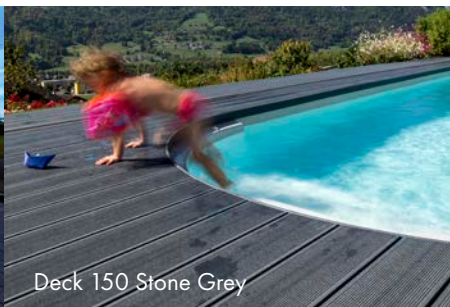

UPM PROFI DECK 150

Europas schönste Dielen für Außenbereiche

Deck 150 Night Sky Black

Deck 150 Stone Grey

Deck 150 Chestnut Brown

- 6 klare und moderne Farben für stilvolle Außenbereiche
- Robuste und fleckenbeständige Oberfläche, äußerst strapazierfähiger und stoßfester Kern
- Bis zu 10 Jahre Materialgarantie
- Zu 55 % aus recyceltem Material/ 100 % recycelbar
- Für private und gewerbliche Nutzung: patentiertes System inklusive Stufenkanten-Profil
- Made in Germany