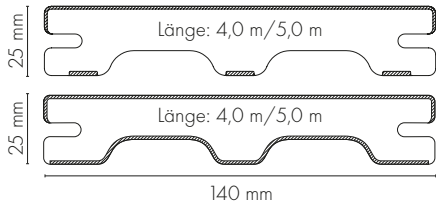

25 Jahre Garantie
auf Farbstabilität und Fleckenbeständigkeit

Piazza One / private Nutzung

Materialbedarf pro m²
(ungefährer Bedarf für private Nutzung):

Terrassendielen	7 lfm
Unterkonstruktion	3,4 lfm
Fixierschraube	1 Schraube pro Diele
Wing Clips	20
Aluminiumschiene	7 lfm
Schrauben für Aluschiene	20
Start Clip	je nach Bedarf
Fugenband	7 lfm
Abdeckleiste	je nach Bedarf
Trägerabstand	35 cm

Berechnen Sie Ihren Terrassenbedarf mit dem Terrassen-Konfigurator: www.upmprofi.com/deckplanner

Die aktuellste Verlegeanweisungen finden Sie unter <https://www.upmprofi.com/de/wpc-verlegung/>

35 m² Piazza-Dielen enthalten bis zu 500 kg Kunststoff- und Papierabfälle.

Das entspricht der durchschnittlichen jährlichen Menge des kommunalen Abfalls pro Person in der EU.

35 m² Piazza-Dielen binden über 800 kg CO₂.

Das in den Dielen gebundene CO₂ entspricht der durchschnittlich zurückgelegten Fahrstrecke eines EU-Bürgers mit dem Auto über 4 Monate hinweg.